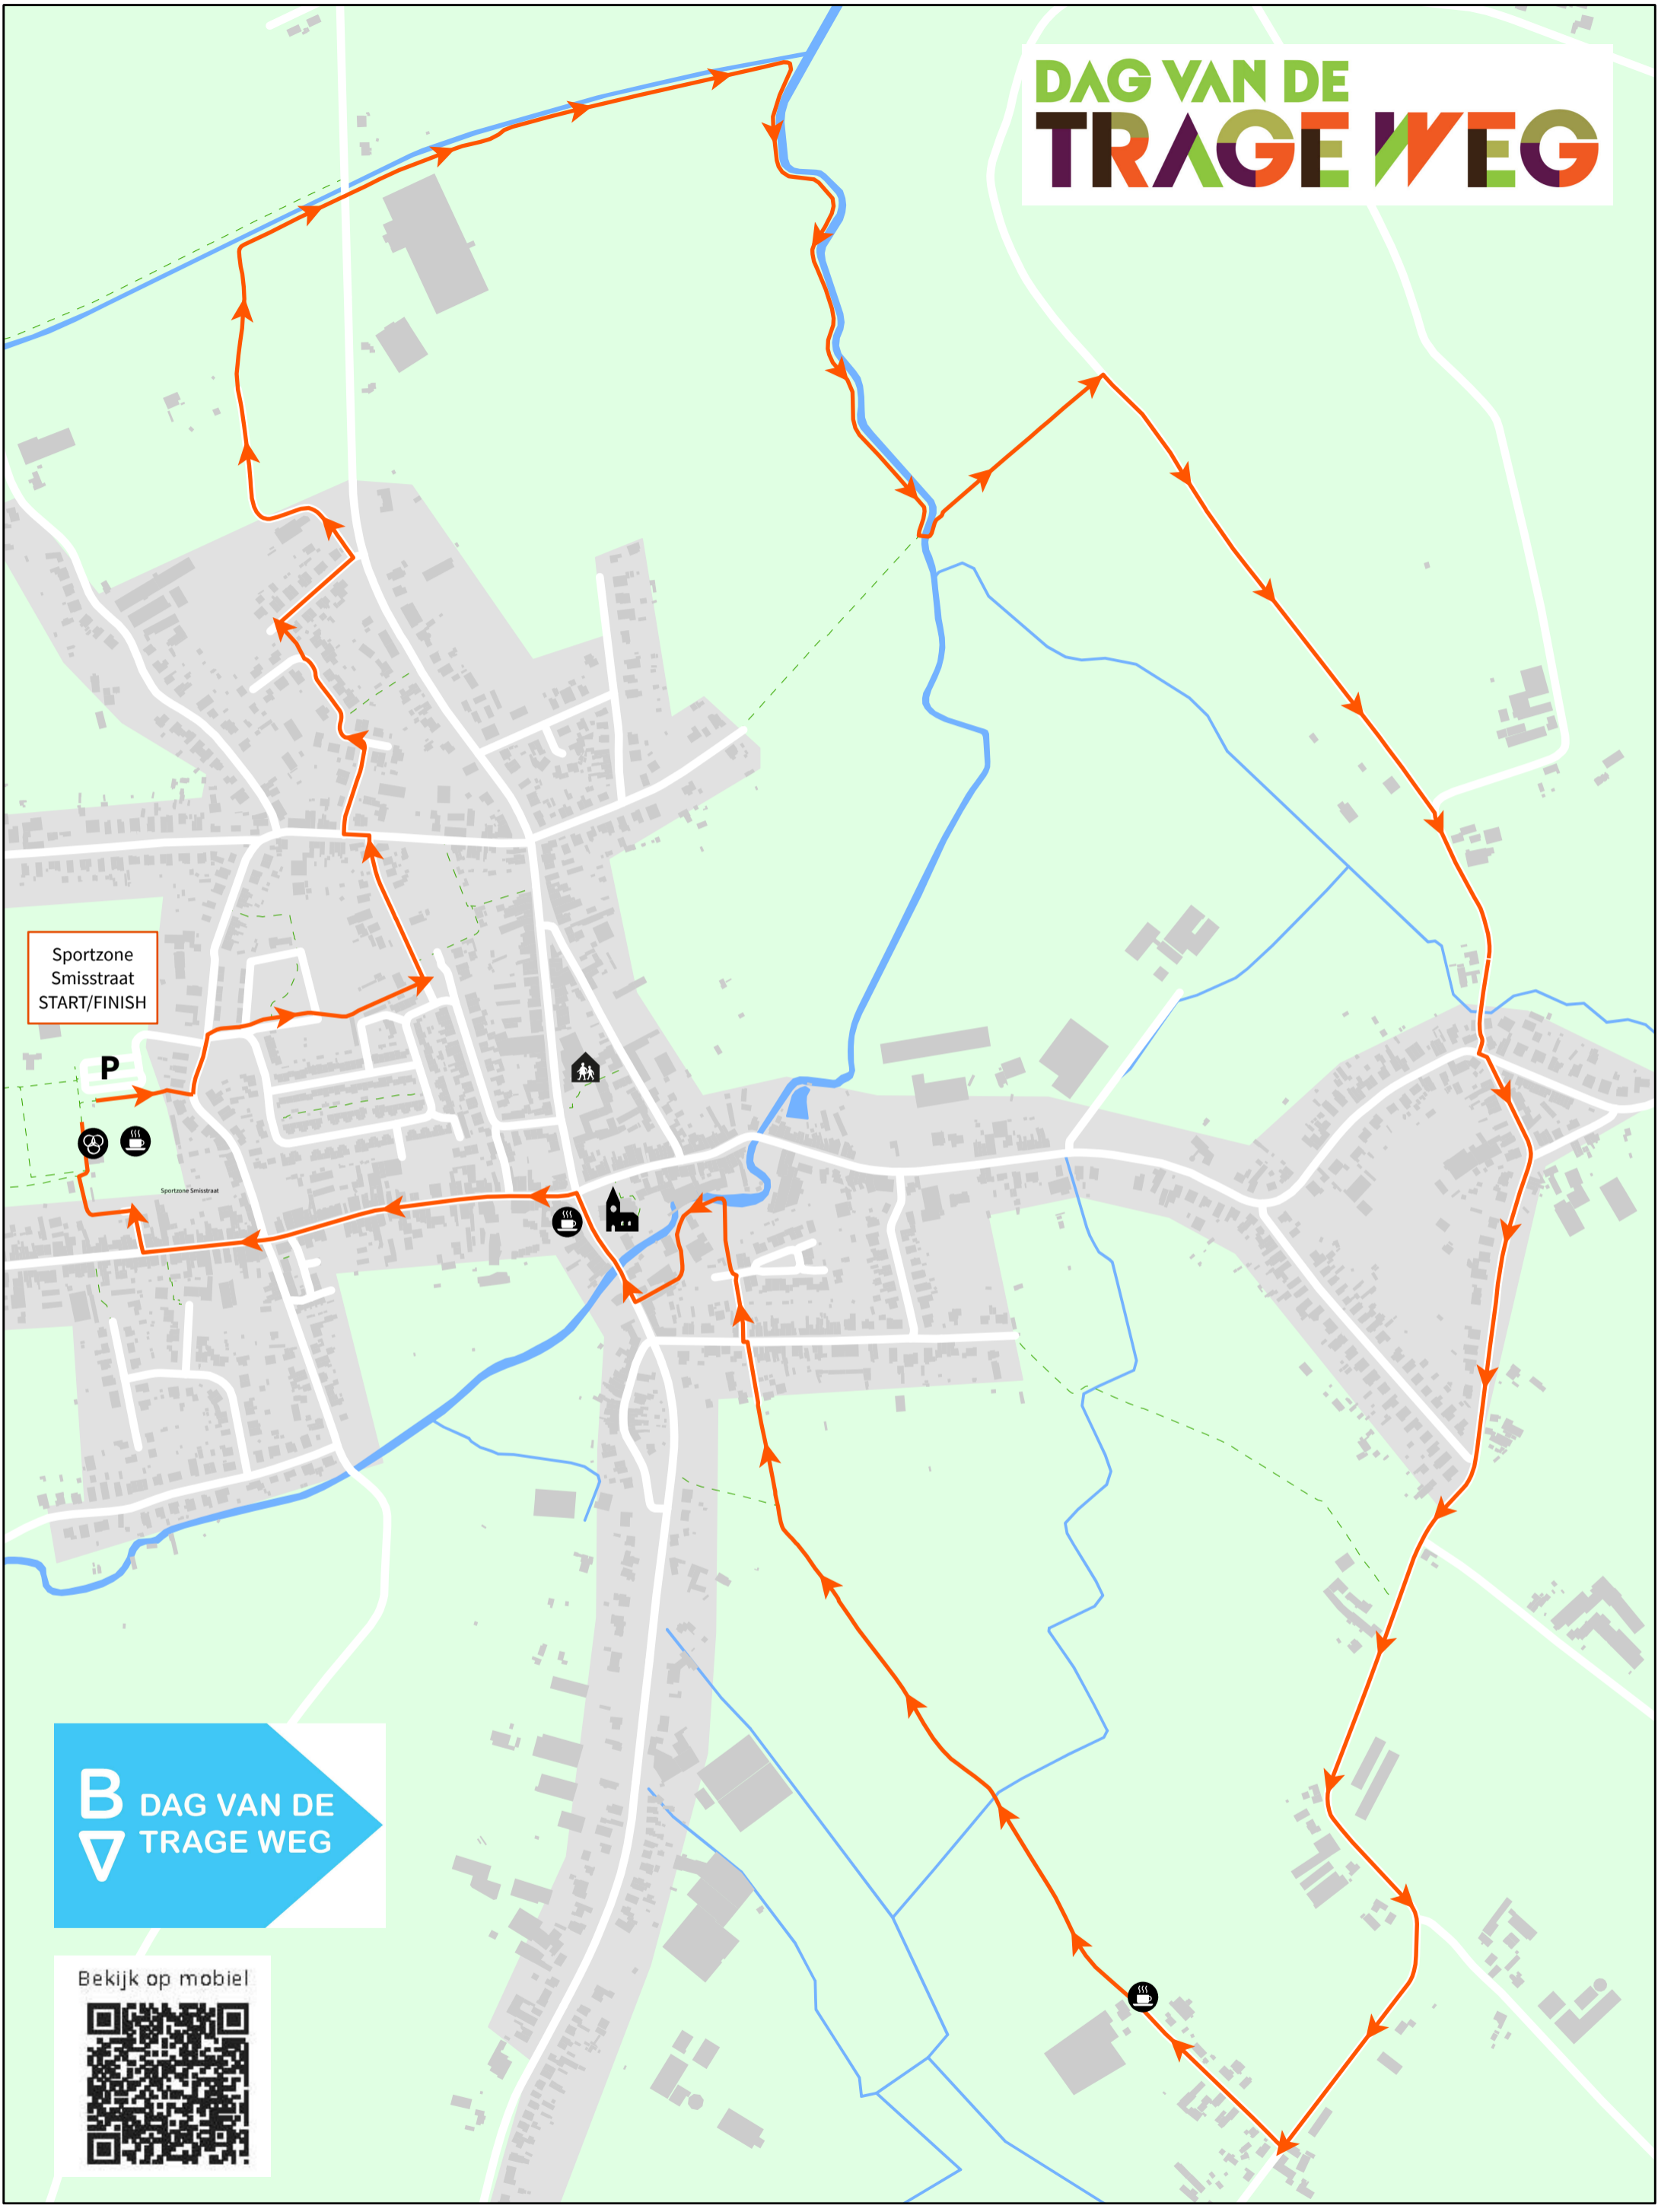

DAG VAN DE TRAGE WEG

Sportzone Smisstraat
START/FINISH

B DAG VAN DE TRAGE WEG

Bekijk op mobiel

Dag van de Trage Weg
2024

8,3 km