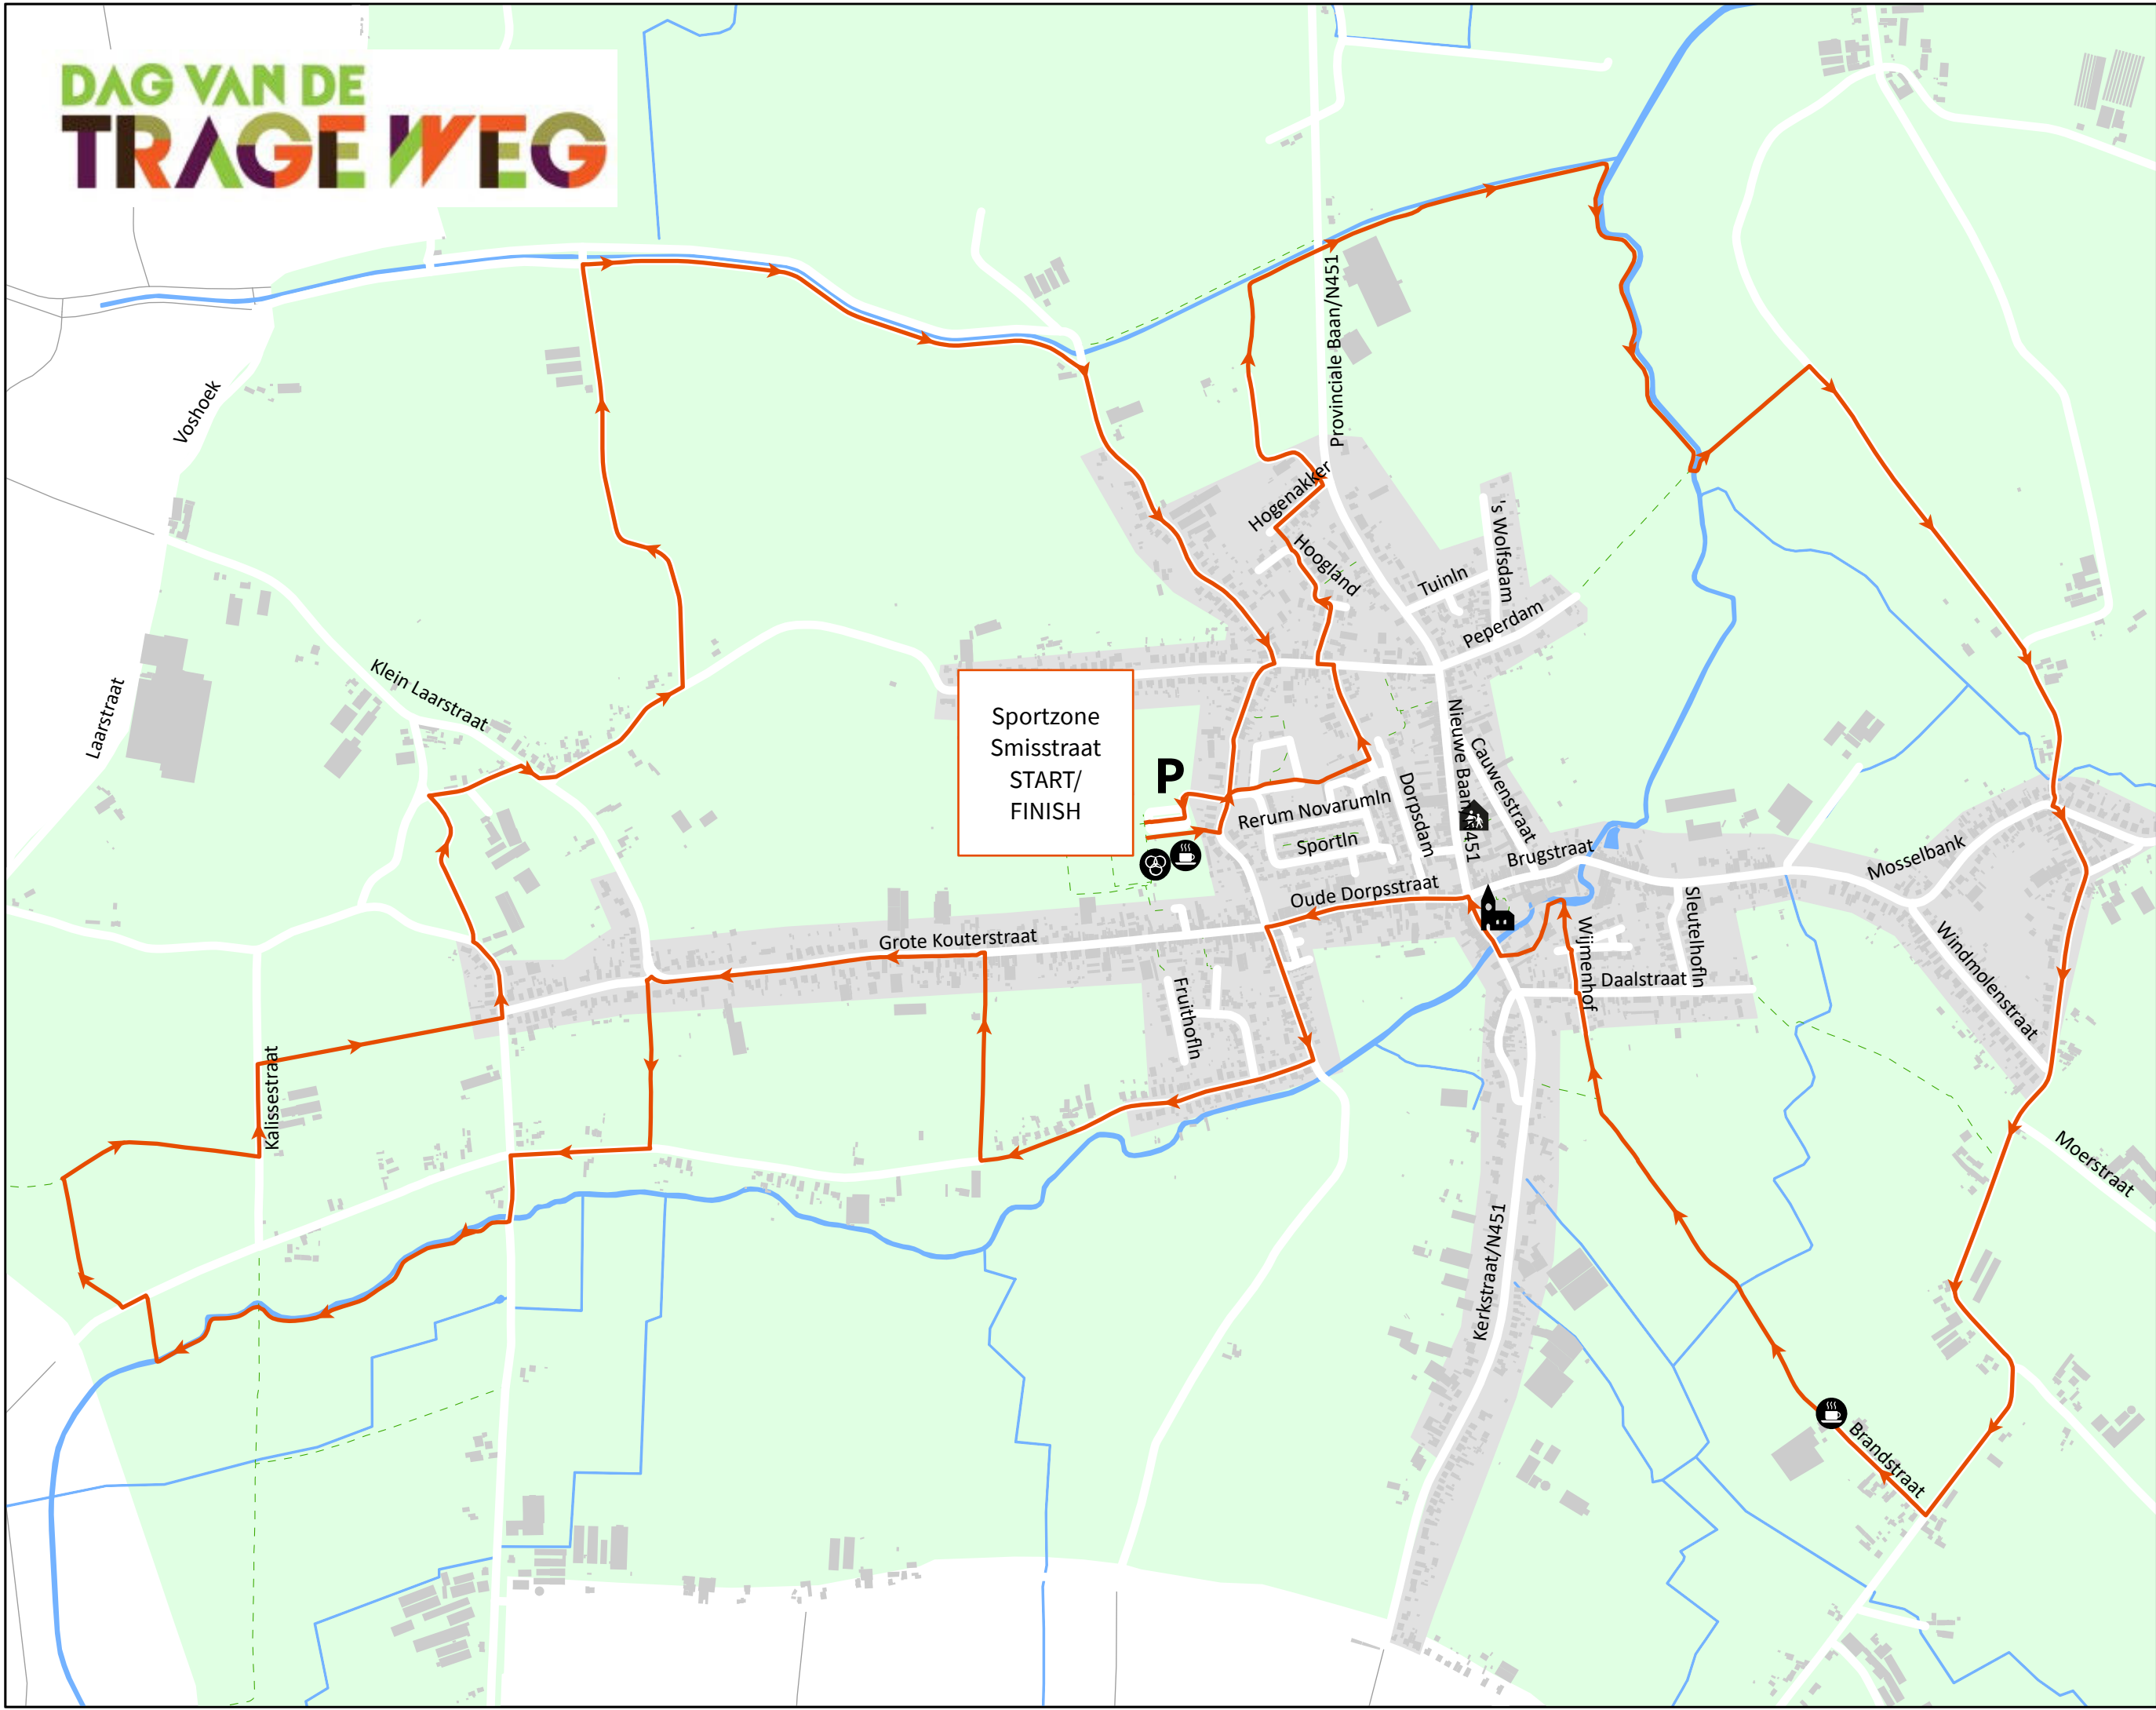

DAG VAN DE TRAGE WEG

BEVEREN
VERBINDT

Dag van de Trage Weg
2024

17 km

Bekijk op mobiel