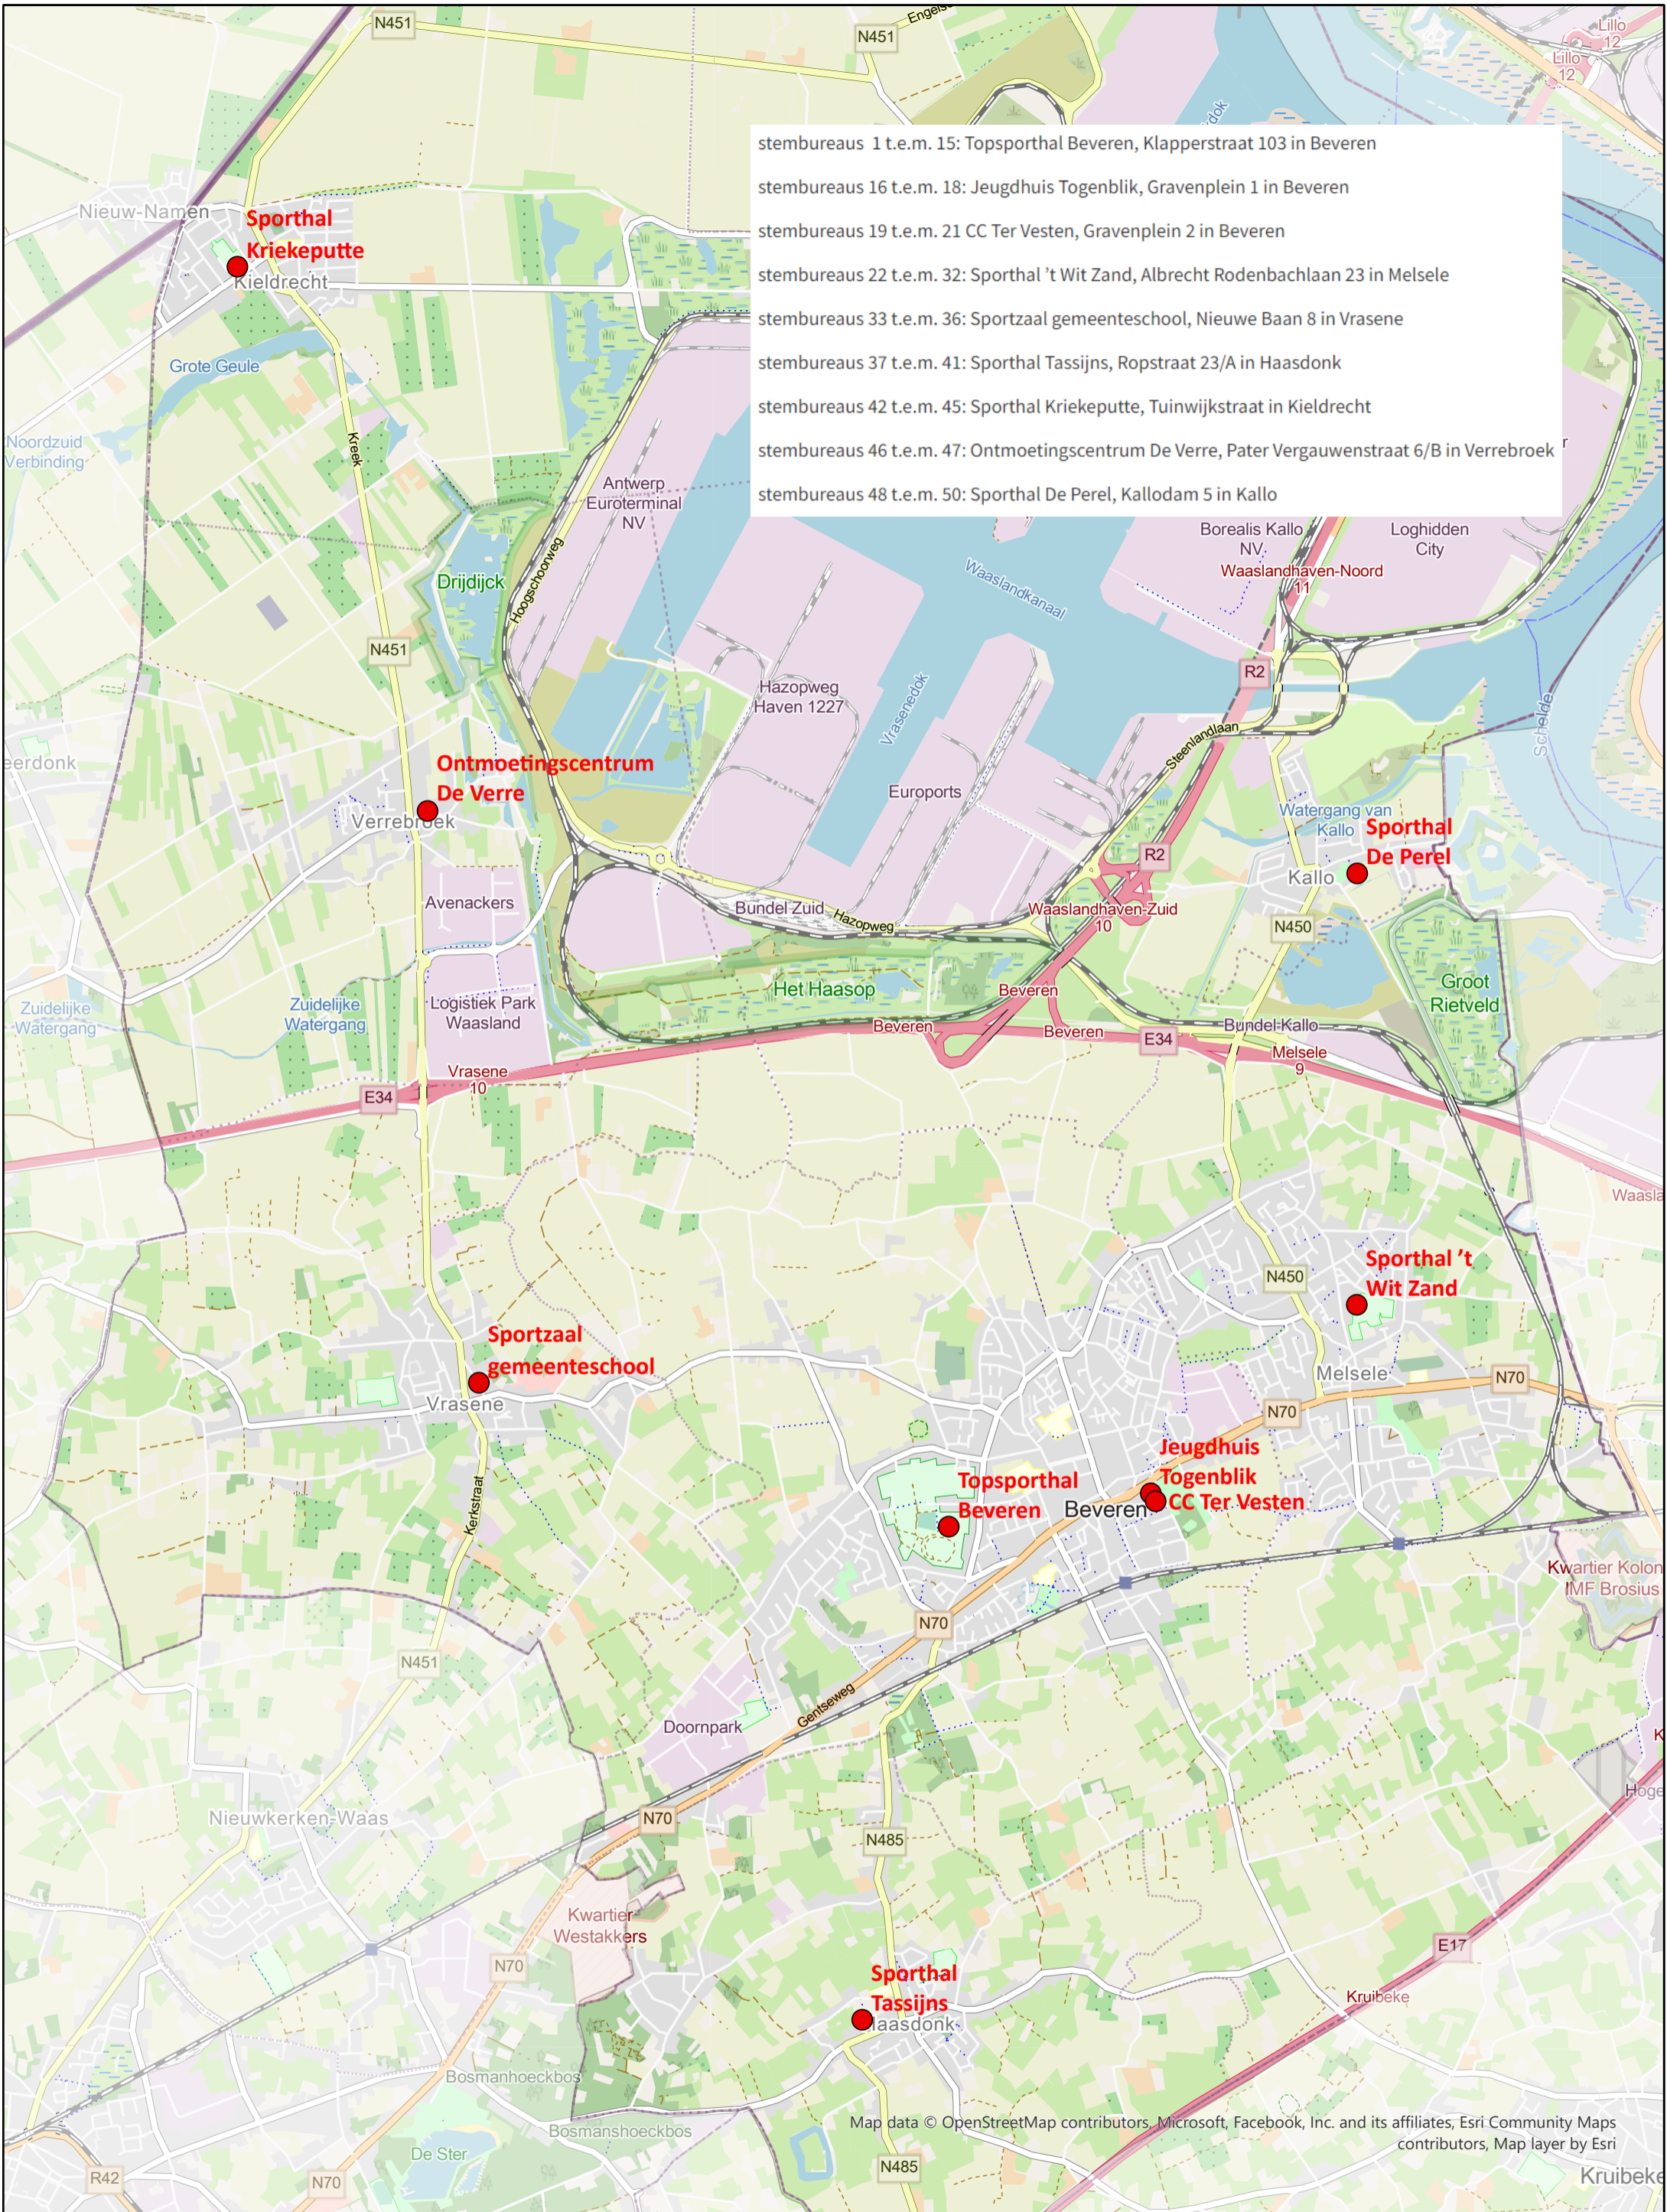

- stembureaus 1 t.e.m. 15: Topsportthall Beveren, Klapperstraat 103 in Beveren
- stembureaus 16 t.e.m. 18: Jeugdhuis Togenblik, Gravenplein 1 in Beveren
- stembureaus 19 t.e.m. 21 CC Ter Vesten, Gravenplein 2 in Beveren
- stembureaus 22 t.e.m. 32: Sporthal 't Wit Zand, Albrecht Rodenbachlaan 23 in Melsele
- stembureaus 33 t.e.m. 36: Sportzaal gemeenteschool, Nieuwe Baan 8 in Vrasene
- stembureaus 37 t.e.m. 41: Sporthal Tassijns, Ropstraat 23/A in Haasdonk
- stembureaus 42 t.e.m. 45: Sporthal Kriekeputte, Tuinwijkstraat in Kieldrecht
- stembureaus 46 t.e.m. 47: Ontmoetingscentrum De Verre, Pater Vergauwenstraat 6/B in Verrebroek
- stembureaus 48 t.e.m. 50: Sporthal De Perel, Kallodam 5 in Kallo

locaties stembureaus